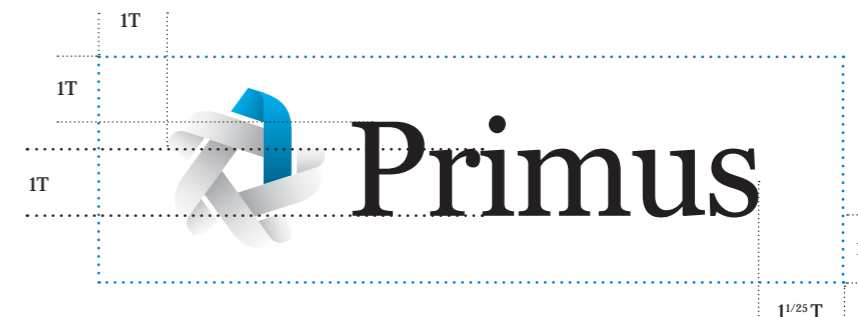

värvid

PMS cyan
C100

PMS 307
C100/K50

PMS black
C60/M50/Y50/K100

logo proportsioonid

Logo väikseim
lubatud kõrgus
on 10mm.

logo kaitsetsoon

Logo ümber tuleb alati tagada vaba pind, mida nimetatakse logo kaitsetsooniks. Logo kaitsetsoon tagab logo selguse ja eristuvuse. On olemas lihtne reegel määramaks, kui suur see vaba pind peab olema sõltumata logo suurusest. See põhineb moodsul, mis vastab esimese tähe kõrgusele logotüübis. Mõõda vaid esimese tähe kõrgus ja kasuta reeglit vastavalt kõrvalolevatele juhistele, siis jääb vaba pind piisavalt suur. Vaba pind võib loomulikult olla suurem kui siin näidatakse.

värvid

PMS 583
C30/Y100

PMS 582
C30/Y100/K50

PMS black
C60/M50/Y50/K100

logo proportsioonid

Logo väikseim
lubatud kõrgus
on 10mm.

logo kaitsetsoon

Logo ümber tuleb alati tagada vaba pind, mida nimetatakse logo kaitsetsooniks. Logo kaitsetsoon tagab logo selguse ja eristuvuse. On olemas lihtne reegel määramaks, kui suur see vaba pind peab olema sõltumata logo suurusest. See põhineb moodsul, mis vastab esimese tähe kõrgusele logotüübis. Mõõda vaid esimese tähe kõrgus ja kasuta reeglit vastavalt kõrvalolevatele juhistele, siis jääb vaba pind piisavalt suur. Vaba pind võib loomulikult olla suurem kui siin näidatakse.